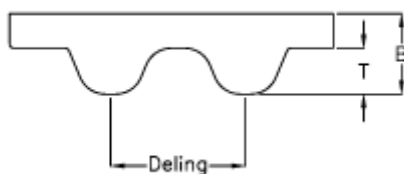

Varenummer: 602930810098
Beskrivelse: Gates åben tandrem gummi
HTD-14M-115-glasscord

Mål

B = 10
Bredde = 115
Deling = 14
T = 6